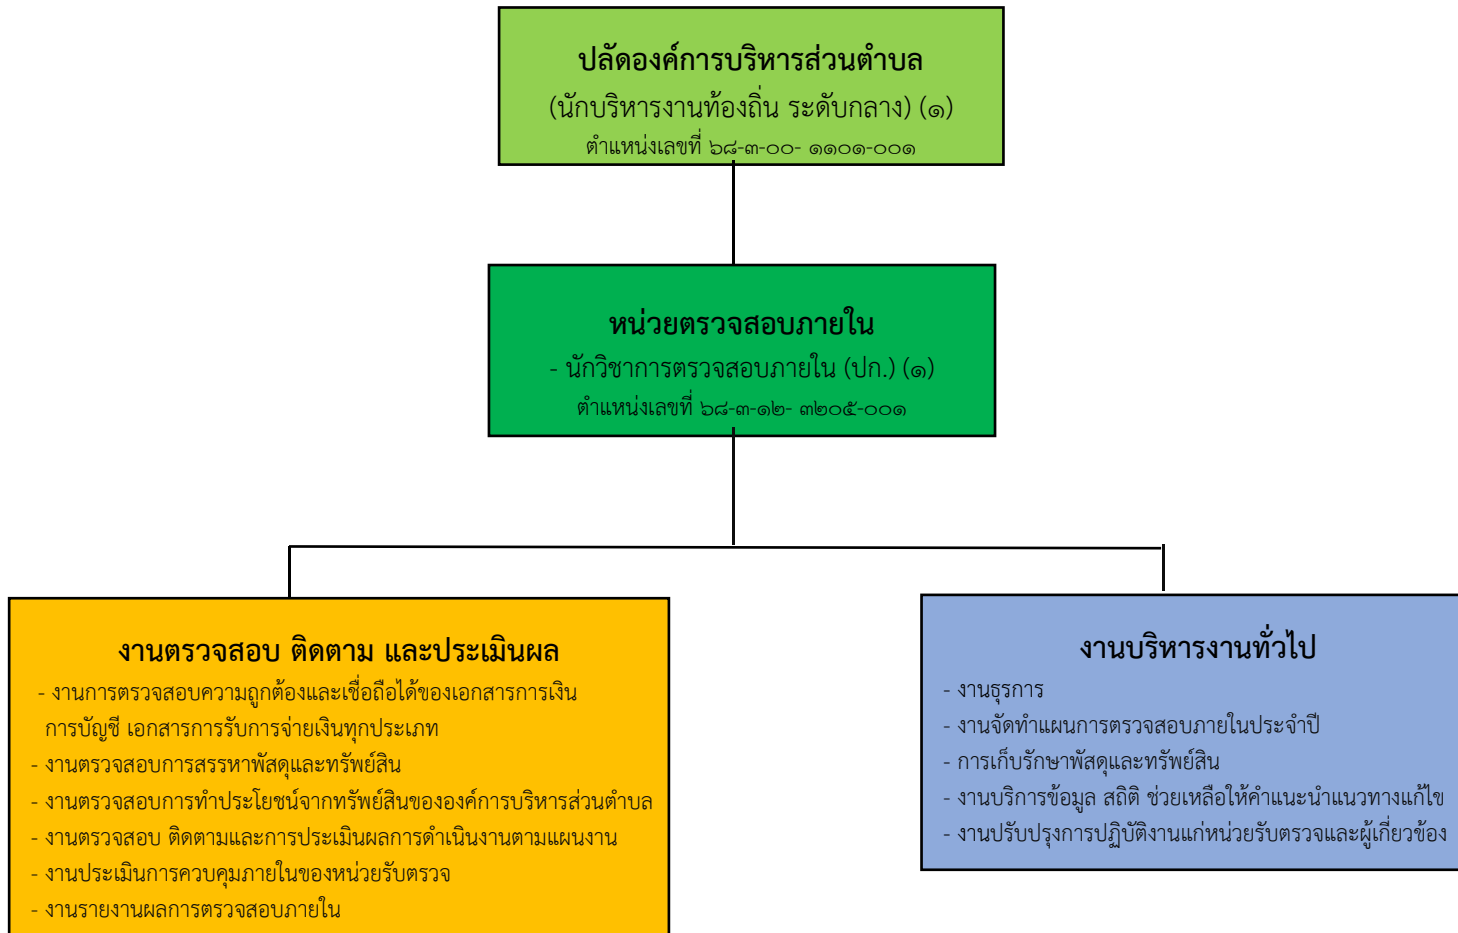

โครงสร้างองค์กร องค์การบริหารส่วนตำบลศรีสุข

โครงสร้างการแบ่งส่วนราชการขององค์การบริหารส่วนตำบลศรีสุข

โครงสร้างหน่วยตรวจสอบภายใน

โครงสร้างกองคลัง องค์การบริหารส่วนตำบลศรีสุข

โครงสร้างกองช่าง

โครงสร้างกองการศึกษา ศาสนาและวัฒนธรรม

โครงสร้างการแบ่งส่วนราชการศูนย์พัฒนาเด็กเล็กองค์การบริหารส่วนตำบลศรีสุข