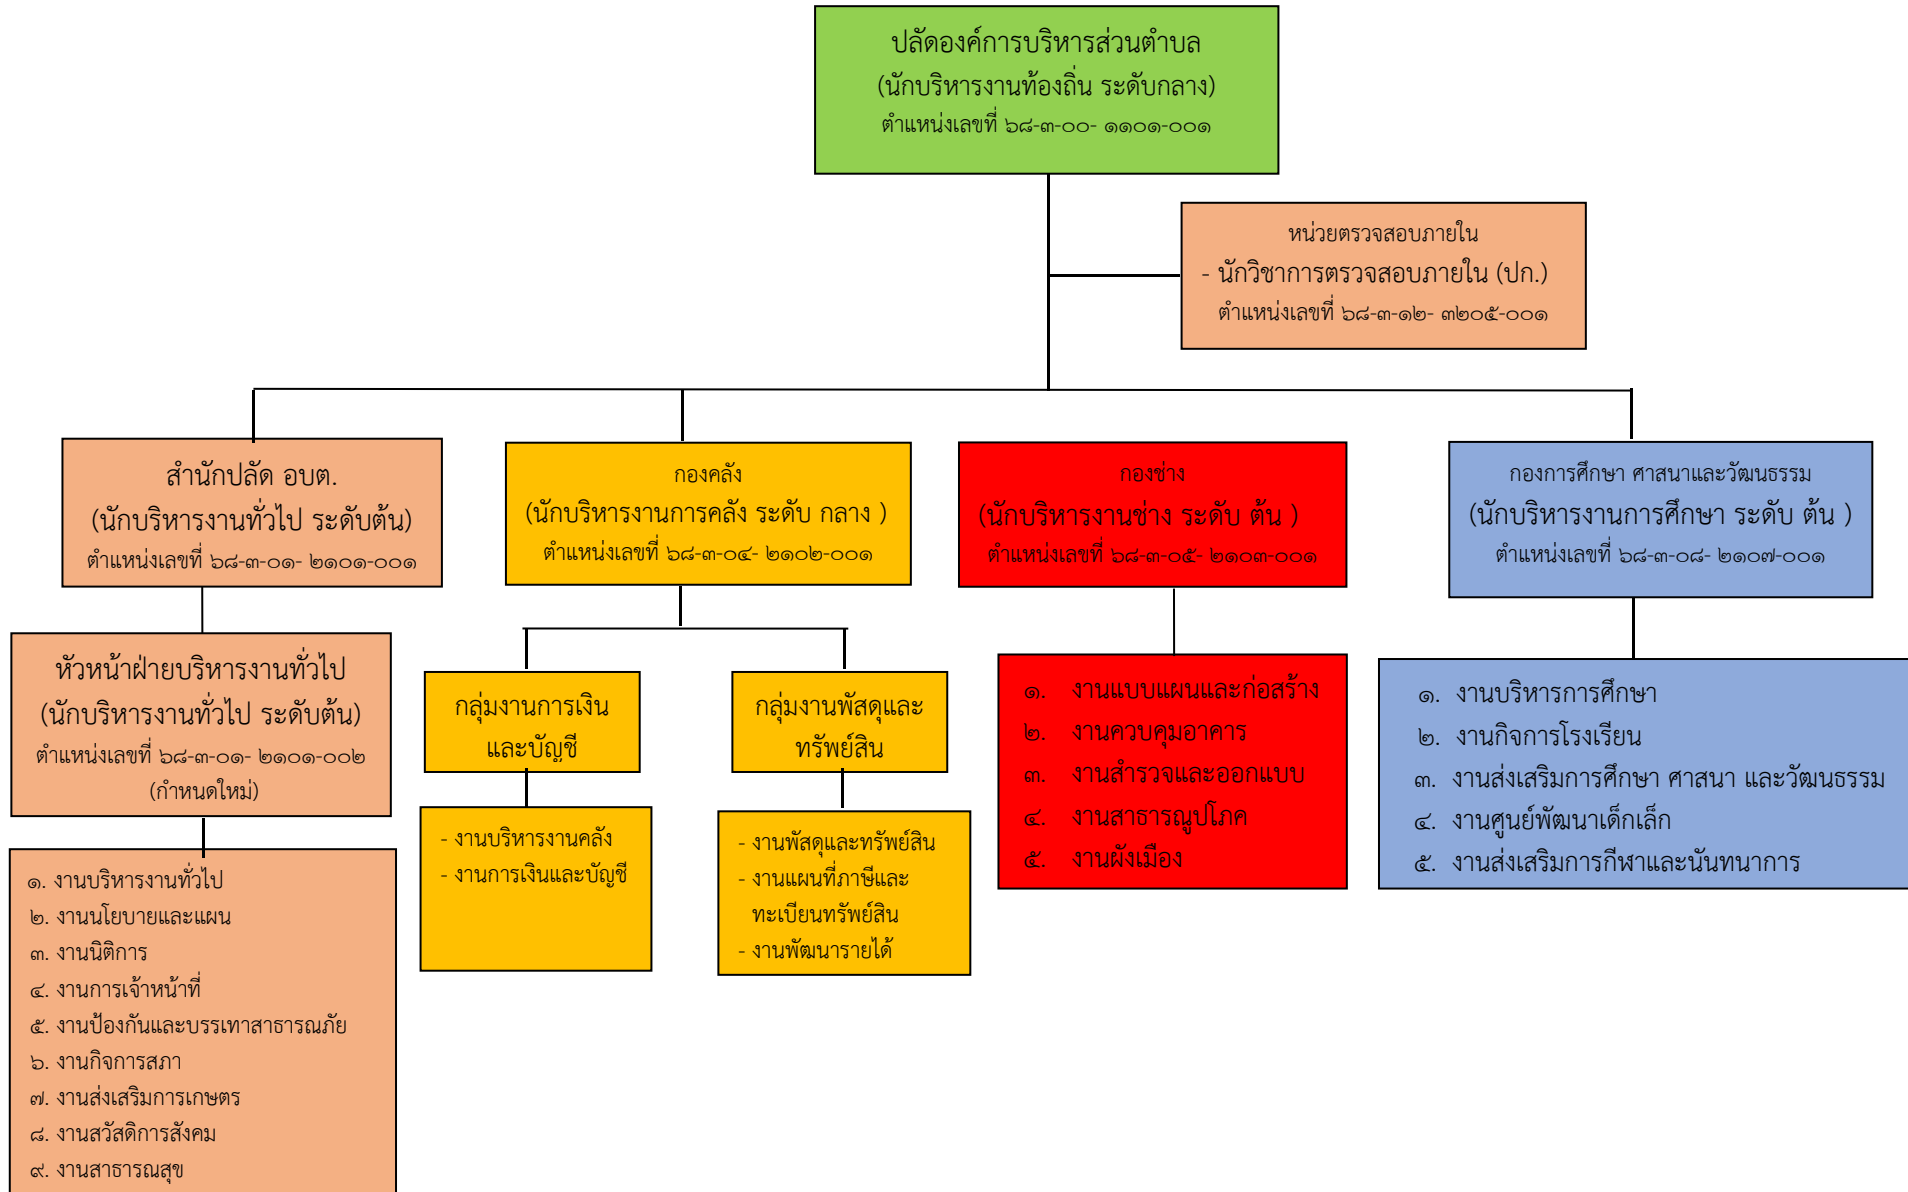

โครงสร้างองค์กร องค์การบริหารส่วนตำบลศรีสุข

โครงสร้างการแบ่งส่วนราชการขององค์การบริหารส่วนตำบลศรีสุข

โครงสร้างหน่วยตรวจสอบภายใน

โครงสร้างกองคลัง องค์การบริหารส่วนตำบลศรีสุข

โครงสร้างกองช่าง

โครงสร้างกองการศึกษา ศาสนาและวัฒนธรรม

โครงสร้างการแบ่งส่วนราชการศูนย์พัฒนาเด็กเล็กองค์การบริหารส่วนตำบลศรีสุข